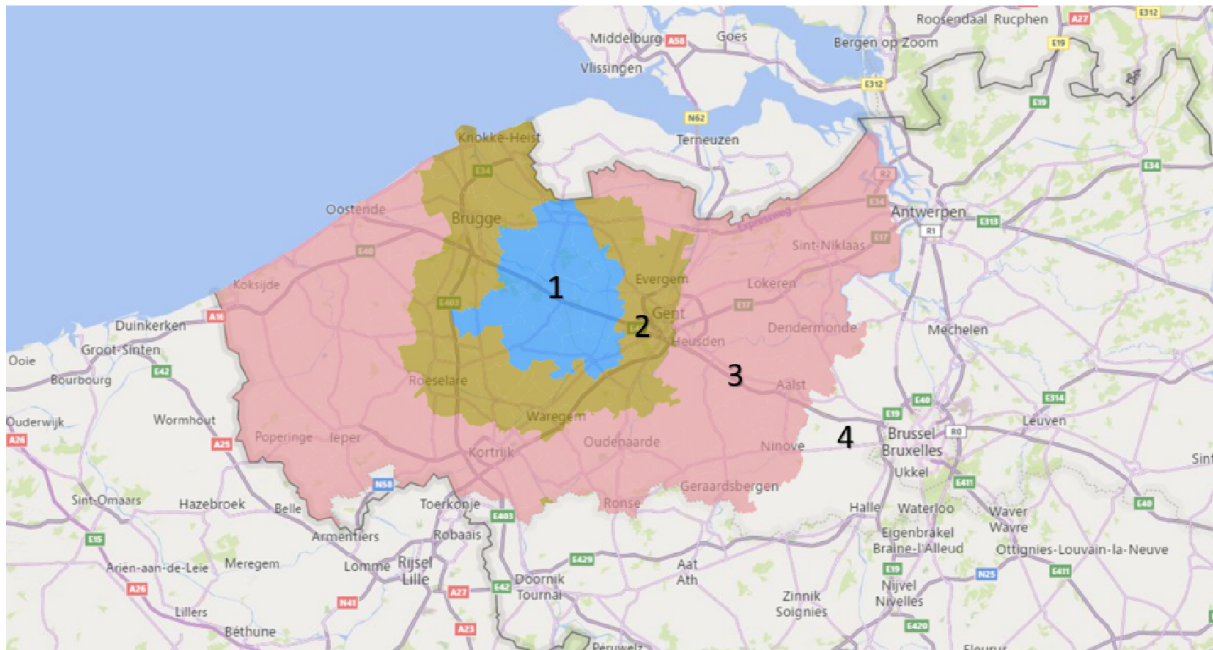

Postcodes per regio

Versie 1 dd 03/06/2021

REG1

8700 AARSELE, 8700 TIELT, 8730 BEERNEM, 8730 OEDELEM, 8750 WINGENE, 8750 ZWEVEZELE, 9800 VINKT, 9800 ASTENE, 9800 BACHTE-MARIA-LEERNE, 9800 DEINZE, 9800 GOTTEM, 9800 GRAMMENE, 9800 MEIGEM, 9800 PETEGEM-AAN-DE-LEIE, 9800 SINT-MARTENS-LEERNE, 9800 WONTERGEM, 9800 ZEVEREN, 9850 LANDEGEM, 9850 MERENDREE, 9850 NEVELE, 9850 POESELE, 9850 DEINZE, 9850 VOSELARE, 9900 EEKLO, 9930 ZOMERGEM, 9931 OOSTWINKEL, 9932 RONSELE, 9990 MALDEGEM, 9991 ADEGEM, 8730 SINT-JORIS (BEERNEM), 8755 RUISELEDE, 9850 HANSBEKE, 9880 AALTER, 9880 LOTENHULLE, 9880 POEKE, 9881 BELLEM, 9910 KNESSELARE, 9910 URSEL, 9910 AALTER, 9930 LIEVEGEM

REG 2

8000 BRUGGE, 8000 KOOLKERKE, 8020 HERTSBERGE, 8020 OOSTKAMP, 8020 RUDDERVOORDE, 8020 WAARDAMME, 8200 SINT-ANDRIES, 8200 SINT-KRUIS, 8200 SINT-MICHIELS, 8210 LOPPEM, 8210 VELDEGEM, 8210 ZEDELGEM, 8211 AARTRIJKE, 8300 KNOKKE, 8300 KNOKKE-HEIST, 8300 WESTKAPELLE, 8301 DUINBERGEN, 8301 HEIST-AAN-ZEE, 8301 RAMSKAPELLE (KNOKKE-HEIST), 8310 ASSEBROEK, 8310 SINT-KRUIS (BRUGGE), 8340 DAMME, 8340 HOEKE, 8340 LAPSCHEURE, 8340 MOERKERKE, 8340 OOSTKERKE (DAMME), 8340 SIJSELE, 8370 BLANKENBERGE, 8370 UITKERKE, 8377 HOUTAVE, 8377 MEETKERKE, 8377 NIEUWMUNSTER, 8377 ZUIENKERKE, 8380 DUDZELE, 8380 LISSEWEGE, 8380 ZEEBRUGGE (BRUGGE), 8531 BAVIKHOVE, 8531 HULSTE, 8583 BOSSUIT, 8710 OOIGEM, 8710 SINT-BAAFS-VIJVE, 8710 WIELSBEKE, 8740 EGEM, 8740 PITTEM, 8760 MEULEBEKE, 8770 INGELMUNSTER, 8780 OOSTROZEBEKE, 8790 WAREGEM, 8791 BEVEREN (LEIE), 8792 DESSELGEM, 8793 SINT-ELOOIS-VIJVE, 8800 BEVEREN (ROESELARE), 8800 OEKENE, 8800 ROESELARE, 8800 RUMBEKE, 8810 LICHTERVELDE, 8820 TORHOUT, 8830 GITS, 8830 HOOGLEDE, 8850 ARDOOIE, 8851 KOOLSKAMP, 8860 LENDELEDE, 8870 EMELGEM, 8870 IZEGEM,