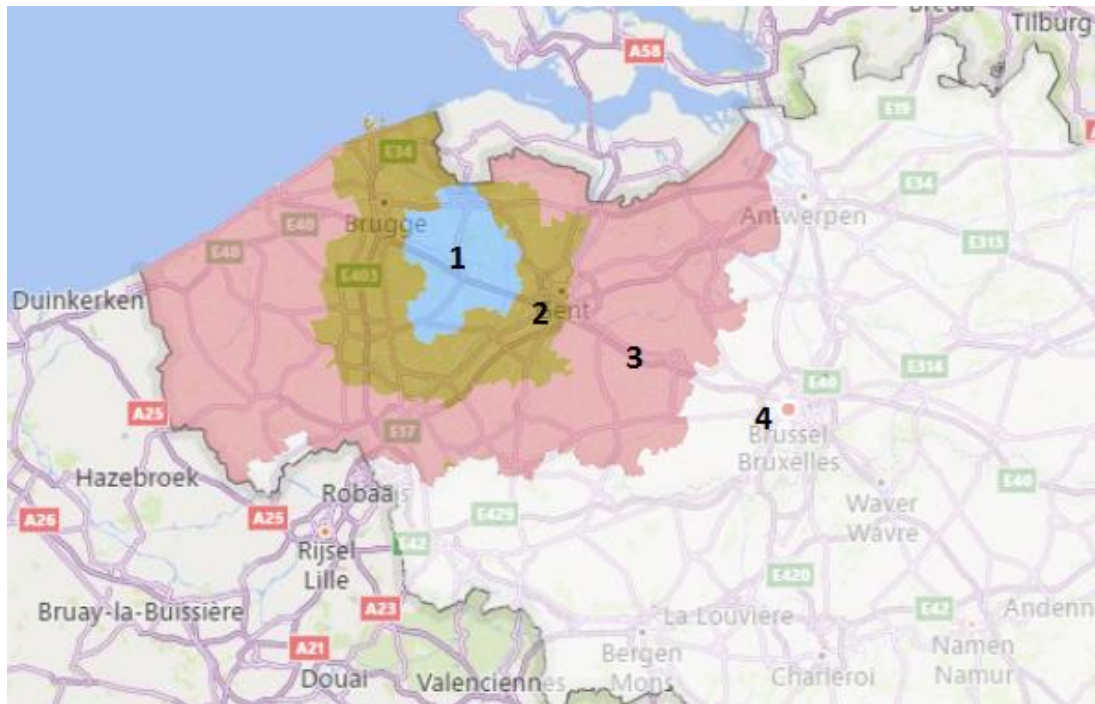

Postcodes per regio

Versie 2022

REGIO 1

B-8700 KANEGEM
B-8730 BEERNEM
B-8730 SINT-JORIS
B-8730 OEDELEM
B-8755 RUISELEDE
B-9800 MEIGEM
B-9800 VINKT

B-9850 HANSBEKE
B-9850 NEVELE
B-9850 POESELE
B-9880 AALTER
B-9880 LOTENHULLE
B-9880 POEKE
B-9881 BELLEM

B-9910 KNESSELARE
B-9910 URSEL
B-9930 ZOMERGEM
B-9931 OOSTWINKEL
B-9932 RONSELE
B-9990 MALDEGEM
B-9991 ADEGEM

REGIO 2

B-8000 BRUGGE
B-8020 HERTSBERGE
B-8200 SINT-ANDRIES
B-8210 LOPPEM
B-8211 AARTRIJKE
B-8300 KNOCKE
B-8301 DUINBERGEN
B-8310 ASSEBROEK
B-8340 DAMME
B-8370 BLANKENBERGE
B-8377 HOUTAVE
B-8380 DUDZELE
B-8531 BAVIKHOVE
B-8583 BOSSUIT
B-8700 AARSELE
B-8710 OOIGEM
B-8740 EGEM
B-8750 WINGENE
B-8760 MEULEBEKE
B-8770 INGELMUNSTER

B-8780 OOSTROZEBEKE
B-8790 WAREGEM
B-8791 BEVEREN (LEIE)
B-8792 DESSELGEM
B-8793 ST-ELOOIS-VIJVE
B-8800 BEVEREN
B-8810 LICHTERVELDE
B-8820 TORHOUT
B-8830 GITS
B-8850 ARDOOIE
B-8851 KOOLSKAMP
B-8860 LENDELEDE
B-8870 EMELGEM
B-9000 GENT
B-9030 MARIAKERKE
B-9031 DRONGEN
B-9032 WONDELGEM
B-9051 AFSNEE
B-9052 ZWIJNAARDE
B-9660 EVERBEEK